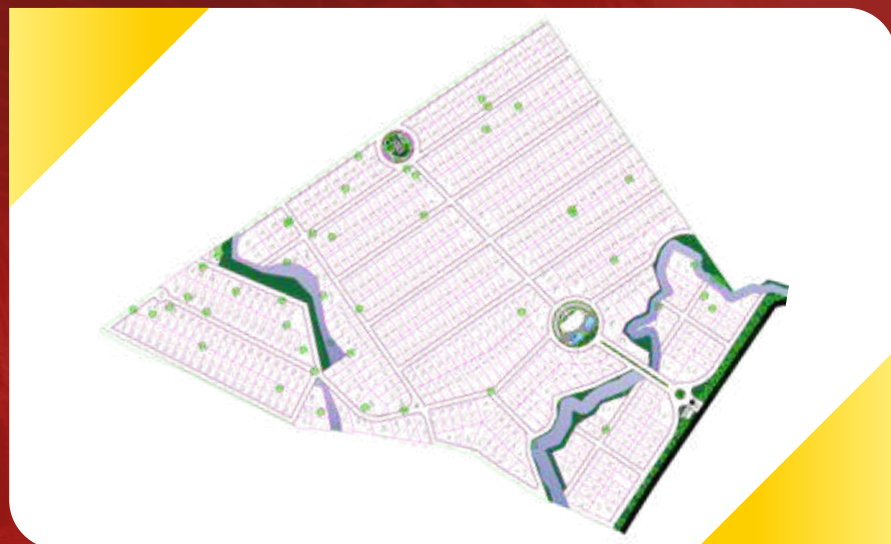

Sevilla & Galicia
Condominio Campestre

Sevilla & Galicia
Condominio Campestre

Santa Rosa de Lima, Bolívar
a solo 20 minutos de Cartagena.

PLANO DEL PROYECTO

AMENIDADES

**AGUA POTABLE
(PETAP)**

LOBBYING

LUZ

**VÍAS
ADOQUINADAS**

**PARQUE DE AGUA
DE NIÑOS**

VIGILANCIA

KIOSCO

CANCHAS

Lotes desde
204M2

Financia a 48 meses **sin intereses**
Separa con **\$1 Millón Cop**

Sevilla y Galicia ya es una realidad,
Unico proyecto de la zona con vías en adoquín.